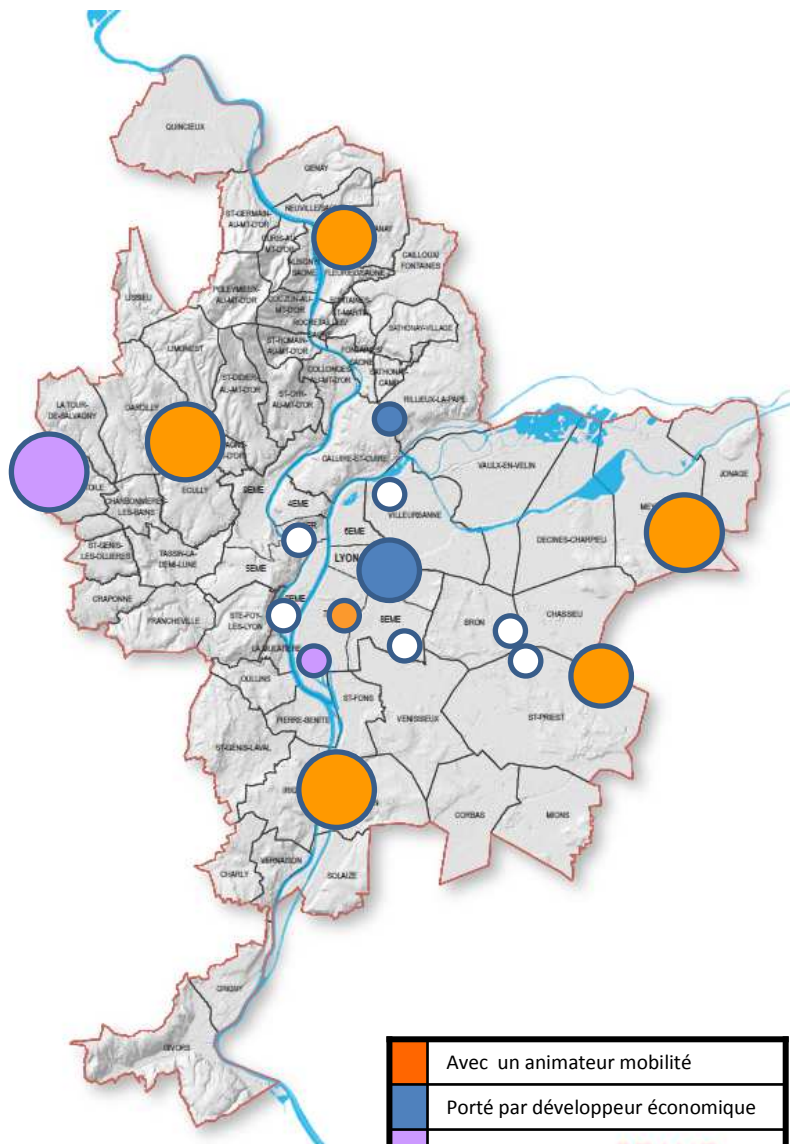

# 17 PDIE réalisés - 10 actifs : 484 Etab.<sup>ts</sup> et 67 500 salariés

la métropole  
**GRAND LYON**

Orange	Avec un animateur mobilité
Blue	Porté par développeur économique
Purple	Initiative privée
White	PDIE existant sans portage

PDIE	Entreprises	salariés
Val de Saône	6	1800
Part-Dieu	50	25 000
Techlid	47	4000
Confluence		
Vallée de la chimie	27	8100
Plateau Nord	19	3000
Villeurbanne-Tonkin		
Meyzieu ZI	44	3500
Lyon Sud Est		
Parc du Chêne		
GAEEL - Mi-Plaine	133	12000
Lyon 7	35	500
Presqu'île		
Parc Tech. St Priest		
Filière Entreprises Nettoyage	58 (ARA)	
PDIE CMA ( artisanat)	En cours	
Pole Marcy l'Etoile	5	8500
Port E. Herriot (CNR)	60	1300