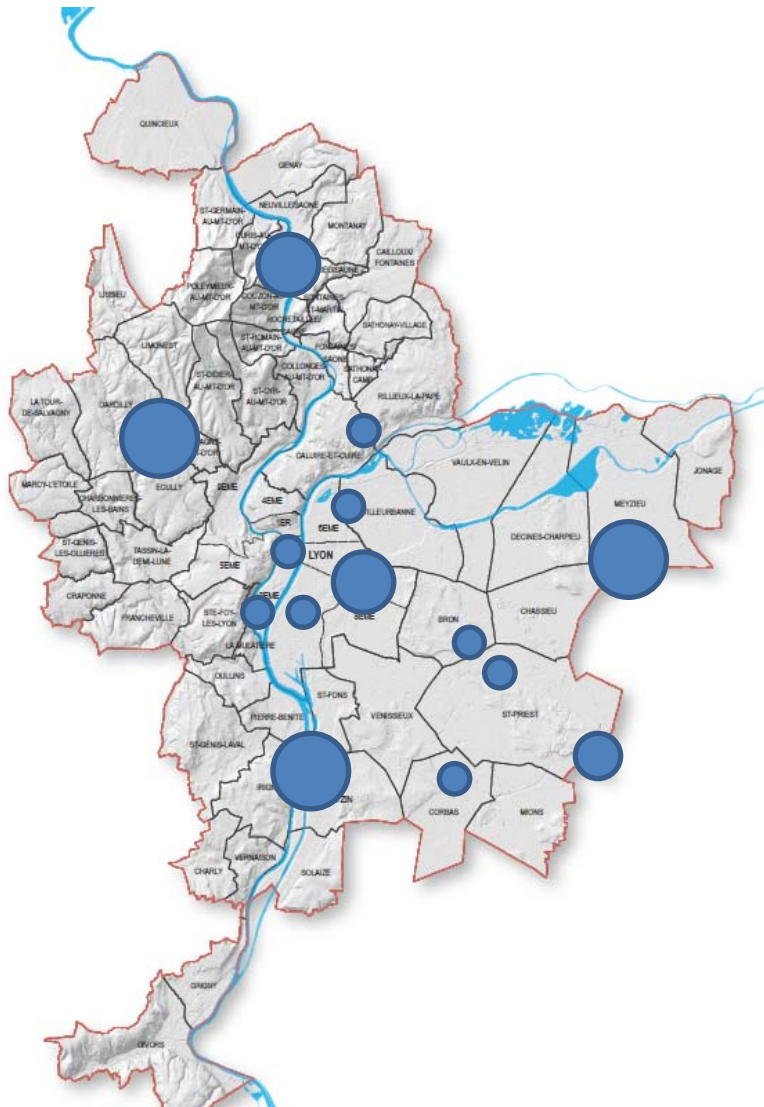

# 14 PDIE - 500 Etab.<sup>ts</sup> et 80 000 salariés

PDIE	Entreprises	salariés
Val de Saône	6	1800
Part-Dieu	50	20000
Techlid	40	4000
Lyon Confluence	8	2000
Vallée de la chimie	27	8050
Plateau Nord	13	3700
Villeur.-Tonkin	4	1200
Meyzieu ZI	44	3500
Parc du Chêne	16	2300
Mi-Plaine	50	3500
Lyon 7	30	350
Presqu'île	190	2500
Parc Tech.	18	4250
Filière entreprises nettoyage	A définir	f(étude)