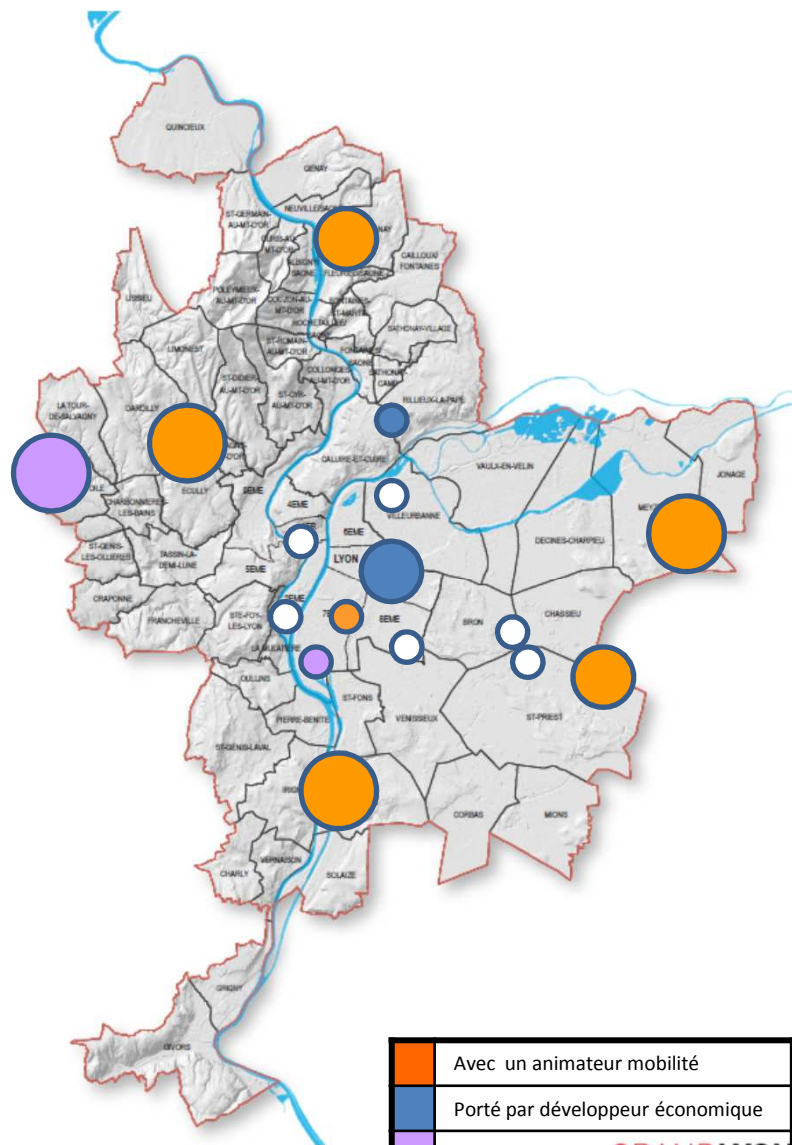

17 PDIE réalisés - 10 actifs : 484 Etab.^{ts} et 67 500 salariés

Orange	Avec un animateur mobilité
Blue	Porté par développeur économique
Purple	Initiative privée
White	PDIE existant sans portage

PDIE	Entreprises	salariés
Val de Saône	6	1800
Part-Dieu	50	25 000
Techlid	47	4000
Confluence		
Vallée de la chimie	27	8100
Plateau Nord	19	3000
Villeurbanne-Tonkin		
Meyzieu ZI	44	3500
Lyon Sud Est		
Parc du Chêne		
GAEEL - Mi-Plaine	133	12000
Lyon 7	35	500
Presqu'île		
Parc Tech. St Priest		
Filière Entreprises Nettoyage	58 (ARA)	
PDIE CMA (artisanat)	En cours	
Pole Marcy l'Etoile	5	8500
Port E. Herriot (CNR)	60	1300