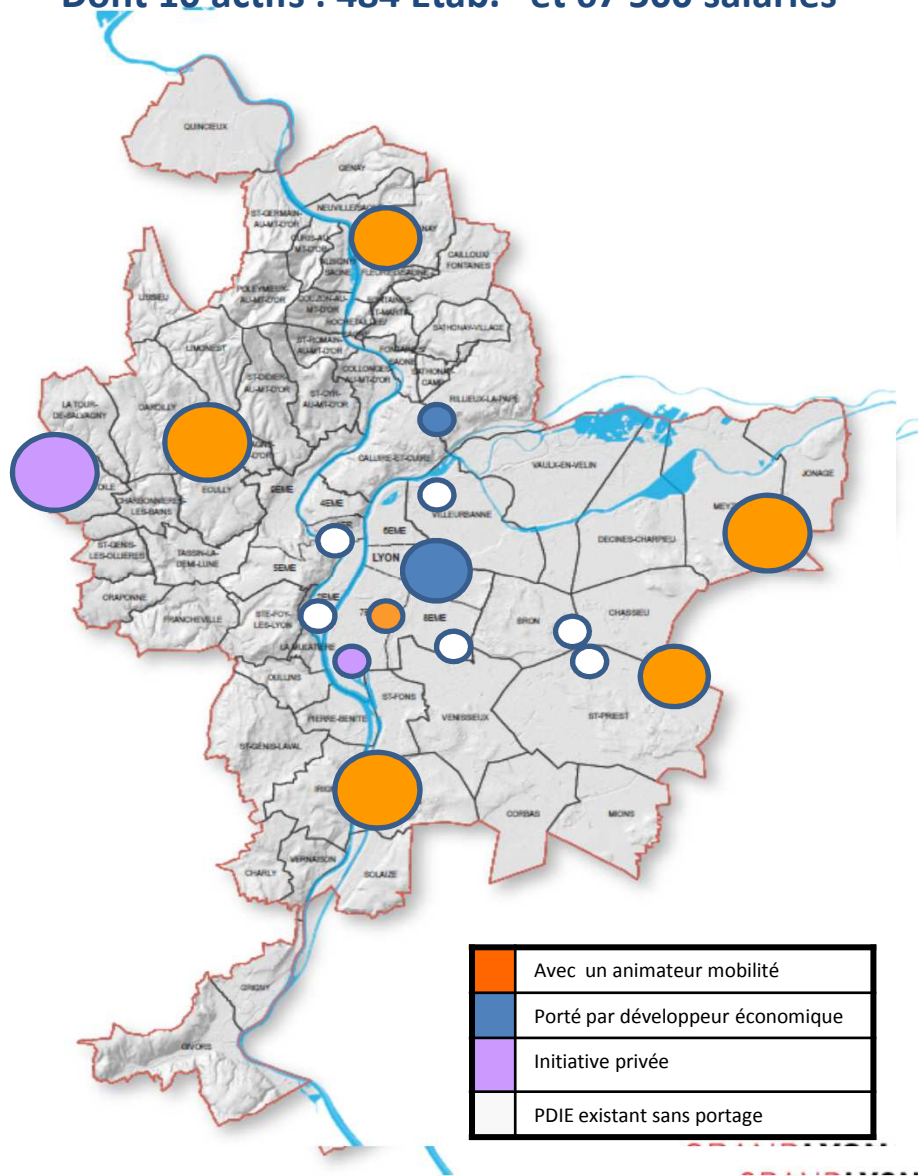

17 ex-PDIE réalisés devenus Plans de mobilité inter-entreprises Dont 10 actifs : 484 Etab.^{ts} et 67 500 salariés

PDIE	Entreprises	salariés
Val de Saône	6	1800
Part-Dieu	50	25 000
Techlid	47	4000
Confluence		
Vallée de la chimie	27	8100
Plateau Nord	19	3000
Villeurbanne-Tonkin		
Meyzieu ZI	44	3500
Lyon Sud Est		
Parc du Chêne		
GAEEL - Mi-Plaine	133	12000
Lyon 7	35	500
Presqu'île		
Parc Tech. St Priest		
Filière Entreprises Nettoyage	58 (AURA)	
PDIE CMA (artisanat)	En cours	
Pole Marcy l'Etoile	5	8500
Port E. Herriot (CNR)	60	1300